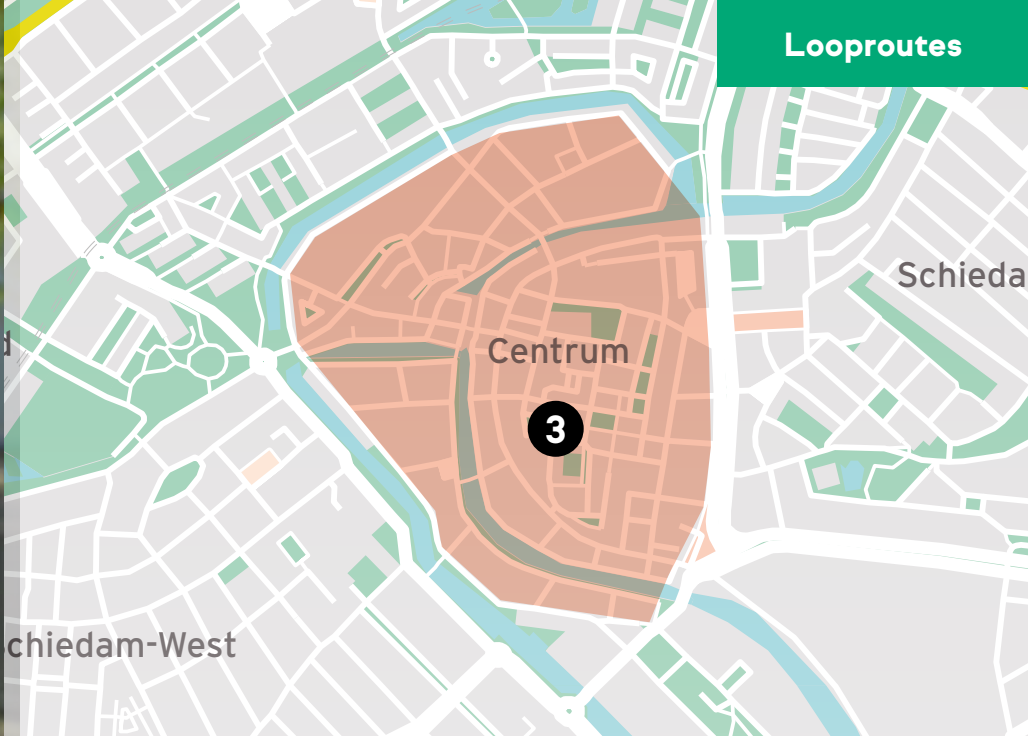

Michel van den Hoek

Buurtbeheerder Groennoord noord & midden, Centrum, Raam, Korte Haven

Bij Woonplus sinds: 2016 • Praat graag over: zijn drie kinderen

1 Maandag

Albert van Raalteplein 1-14
 Albert van Raalteplein 15-56
 Albert van Raalteplein 57-98*
 Bart Verhallenplein 50-91
 Bart Verhallenplein 92-135
 Cornelia van Zantenplein 1-49
 Cornelia van Zantenplein 50-98
 Cornelia van Zantenplein 100-145
 Henriëtte Bosmansplein 1-49
 Henriëtte Bosmansplein 50-98
 Henriëtte Bosmansplein 104-145
 Jan Damenstraat 2-6
 Jan Damenstraat 7-14
 Jan Damenstraat 15-19
 Jozef Oreliosingel 1-75*

Jozef Oreliosingel 85-167
 Jozef Oreliosingel 169-251
 Kor Kuilerstraat 2-12
 Kor Kuilerstraat 14-24
 Kor Kuilerstraat 26-36
 Kor Kuilerstraat 38-48
 Kor Kuilerstraat 50-56
 Peter van Anrooylaan 2
 Toon Verheystraat 85-177*
 Willem Andriessenlaan 1-101
 Willem Andriessenlaan 5-77
 Willem Landréplein 1-22
 Van Beethovenplein 1-161

2 Dinsdag

Bachplein 1-108*
 Bachplein 111-216*
 Bachplein 217-324*
 Bachplein 327-432*
 Bachplein 438-577*
 Bospad 5-73*
 Dirk Schaferplein 100-145*
 Dirk Schaferplein 154-168
 Jacques Urlusplein 4-47
 Jacques Urlusplein 48-96
 Jacques Urlusplein 97-98
 Jacques Urlusplein 101-108
 Louis Zimmermannplein 1-49
 Louis Zimmermannplein 55-96
 Mozartlaan 1-83
 Mozartlaan 85-181
 Sem Dresdenplein 99-145*
 Vivaldilaan 1-97
 Vivaldilaan 103-181*

woonplus.nl/buurtbeheer

Michel van den Hoek

Buurtbeheerder Groenord noord & midden, Centrum, Raam, Korte Haven

Bij Woonplus sinds: 2016 • Praat graag over: zijn drie kinderen

3 Woensdag

Achter de Teerstoof 20-52
 Bagijnhof 2-26
 Bagijnhof 11-21
 Bagijnhof 23-37
 Bagijnhof 28-60
 Bagijnhof 39-53
 Baan 1-19
 Boomgaardstraat 2
 Boomgaardstraat 4
 Boomgaardstraat 6-34
 Boterstraat 1-43
 Gedempte Baansloot 1-69
 Gedempte Baansloot 6-20
 Gedempte Baansloot 22-32
 Gedempte Baansloot 34-44
 Grofbaan 101-115
 Hoflaanstraat 1-5
 Korte Achterweg 1-3
 Korte Achterweg 2-48