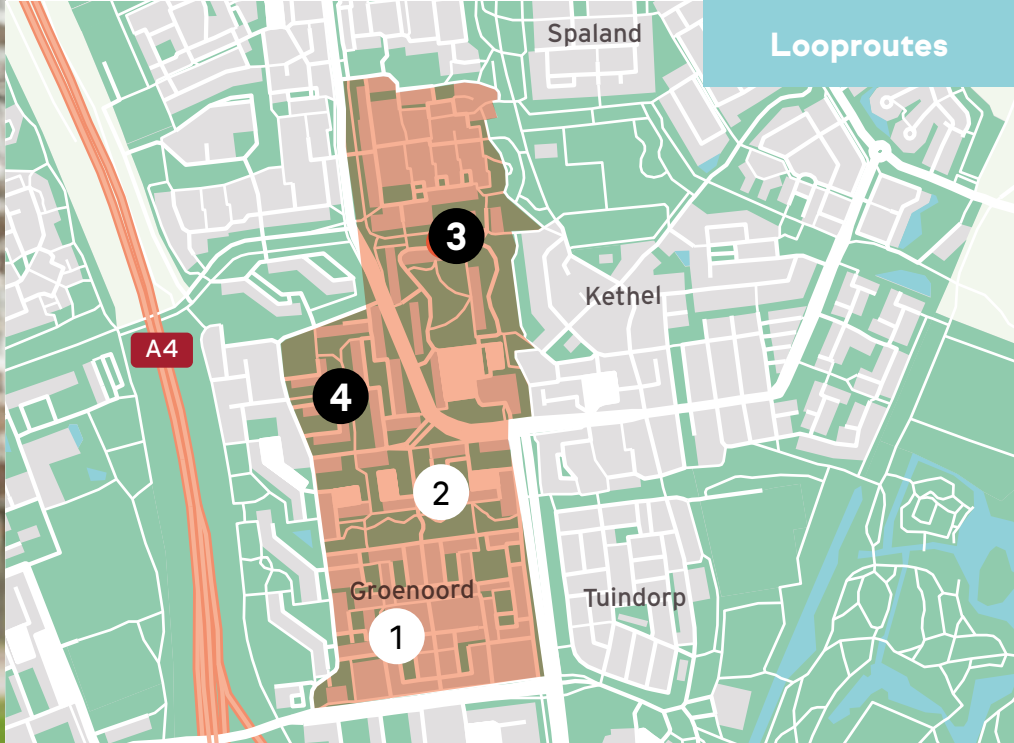

Prashant Nandkoemarsing

Buurtbeheerder Noord en Groenoord Midden

Bij Woonplus sinds: 2023 • Praat graag over: voetbal en in het bijzonder Feyenoord

3 Woensdag

Bachplein 1-108*
Bachplein 111-216*
Bachplein 217-324*
Bachplein 327-432*
Bachplein 438-577*
Bospad 5-73*
Faassenplein 1-43*
Faassenplein 38-68*
Faassenplein 72-98*
Faassenplein 45-101*
Faassenplein 106-122*
Faassenplein 124-134*

Faassenplein 150-164*
Heijermansplein 35-195
Heijermansplein 198-217*
Heijermansplein 218-239*
Johann Straussplein 1-63
Johann Straussplein 65-126*
Johann Straussplein 127-189
Johann Straussplein 190-252
Johann Straussplein 253-315*
Johann Straussplein 316-351
Lisztplein 1-240*
Schubertplein 1-241*
Zwaluwlaan 1-344

4 Donderdag

Puccinistraat 2-8
Puccinistraat 10-16
Puccinistraat 17-23
Puccinistraat 25-31
Puccinistraat 33-39
Puccinistraat 41-47
Rossinistraat 1-47*
Verdistraat 2-8
Verdistraat 10-16
Verdistraat 17-23
Verdistraat 25-31
Verdistraat 33-39
Verdistraat 41-47

*VvE-complex

Wilt u Prashant graag spreken? Dan kunt u ons dit ook telefonisch laten weten. Bel hiervoor tussen 8.30u en 16.30u naar 010 20 45 100.

Woont u in een VvE-complex? Dan is bellen altijd handig. Onze buurtbeheerders gaan hier namelijk niet standaard naar binnen.

woonplus.nl/buurtbeheer