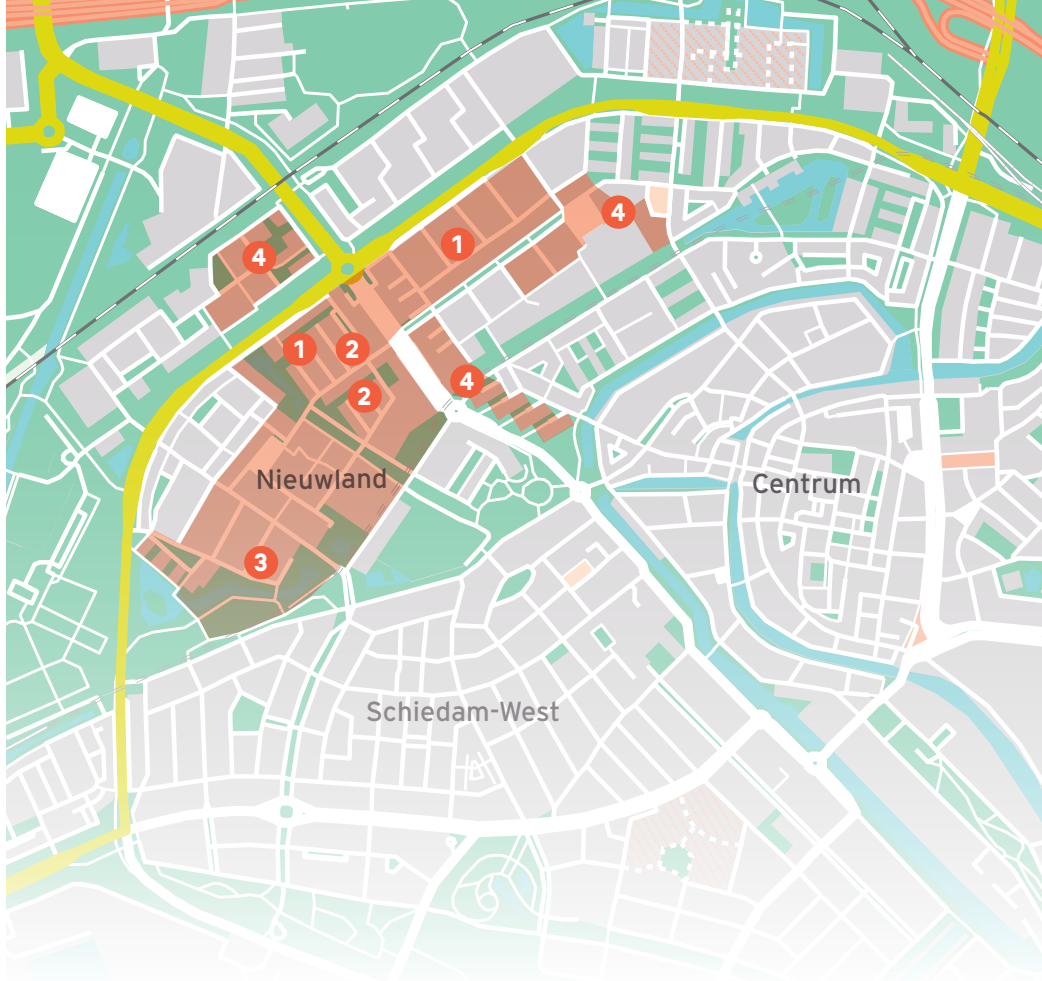

Eric van Leeuwen

Buurtbeheerder
Nieuwland

Bij Woonplus sinds: 2005

Favoriete gespreksonderwerp: de geschiedenis van Schiedam en de natuur

Looproutes

1 Dinsdag

Monseigneur Nolenslaan 462-508
Monseigneur Nolenslaan 550-596
Monseigneur Nolenslaan 526-548
Monseigneur Nolenslaan 638-684
Monseigneur Nolenslaan 614-636
Monseigneur Nolenslaan 702-724
Monseigneur Nolenslaan 726-772
Monseigneur Nolenslaan 782-804
Roellstraat 1-63
Roellstraat 2-70
Van Tienhovenstraat 1-63
Van Tienhovenstraat 2-72
Mackaystraat 1-63
Mackaystraat 2-70
De Meesterstraat 2-36
De Wildestraat 1-63
De Wildestraat 2-36
Loeffstraat 2-24
Loeffstraat 26-48
Loeffstraat 65-127
Albardastraat 1-63

2 Woensdag

Schuttersveld 1-35
Schuttersveld 36-70
Schuttersveld 71-106

Parkweg 53-169
Parkweg 340-400
Burg. Honnerlage Gretelaan 95-157
Burg. Honnerlage Gretelaan 161-263
Van Heuven Goedhartstraat 102-148
Van Heuven Goedhartstraat 50-96
Van Heuven Goedhartstraat 2-48
Doctor Kuyperlaan 119-173
Heemskerkstraat 2-86
Idenburgstraat 2-106
Van Karnebeekstraat 2-88
Van den Tempelstraat 2-88
Monseigneur Nolenslaan 205-335

3 Donderdag

Doctor de Visserlaan 2-64
Schaperlaan 2-96
Schaperlaan 5-83
Talmalaan 2-80
Talmalaan 5-67
Professor Aalberselaan 2-112
Professor Aalberselaan 5-99
S. van Houtenlaan 5-115
P.J. Troelstralaan 5-111
Dr. Schaepmansingel 2-134

4 Vrijdag

Van Hogendorpstraat 55-101
Van Hogendorpstraat 56-102
V.d. Duyn van Maasdamstraat 55-101
Burg. van Haarenlaan 904-950
W.H. Vliegenstraat
Dr. Wibautplein 18-72
Van Limburg Stirumstraat 1-91
Burg. van Haarenlaan 954-960
Burg. van Haarenlaan 911-945
Burg. van Haarenlaan 947-981
Burg. Honnerlage Gretelaan 275-361
Damlaan 10-88
Damlaan 90-176
Damlaan 178-264
Nieuwe Damlaan 599-677
Nieuwe Damlaan 679-757
Dr. W. Dreesplein 8-59
Monseigneur Nolenslaan 428-454