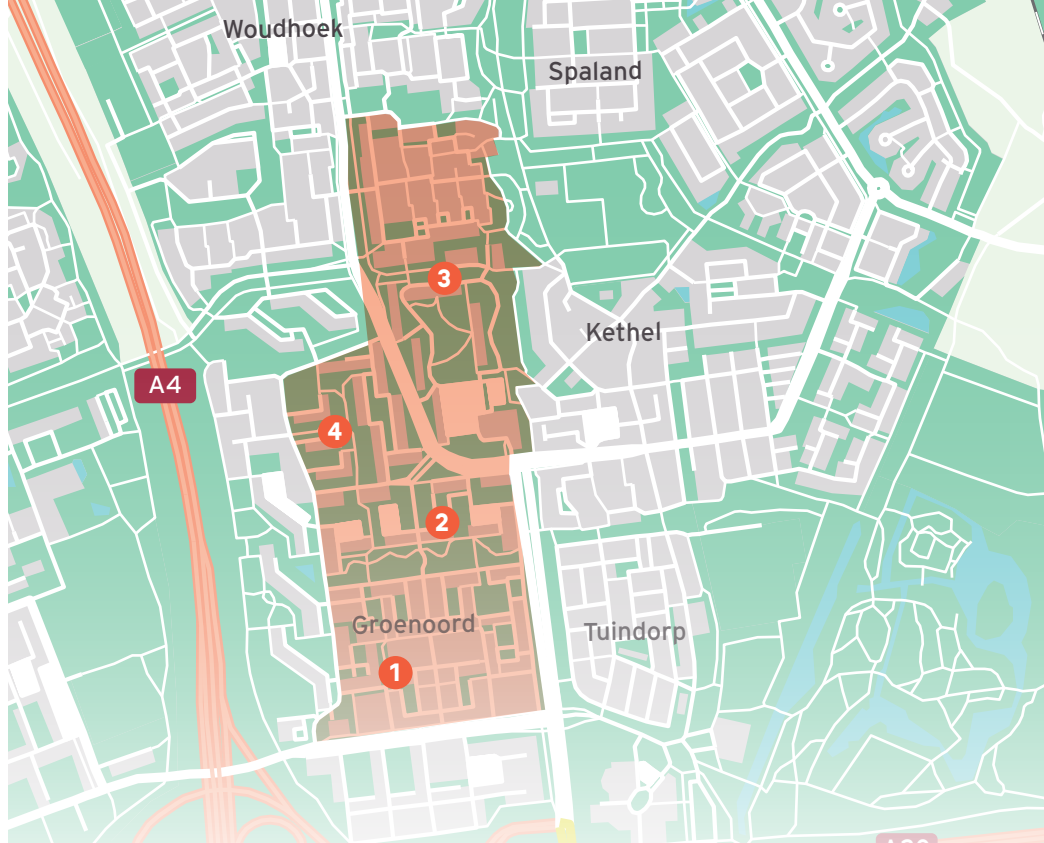

Niek Dijkstra

Buurtbeheerder
Noord en Groenord Midden

Bij Woonplus sinds: 2022

Favoriete gespreksonderwerp: gadgets
(zoals de nieuwste mobieltjes, tablets
en smarthome producten)

Looproutes

1 Maandag

Albert van Raalteplein 1-14
Albert van Raalteplein 15-56
Albert van Raalteplein 57-98*
Bart Verhallenplein 50-91
Bart Verhallenplein 92-135
Cornelia van Zantenplein 1-49
Cornelia van Zantenplein 50-98
Cornelia van Zantenplein 100-145
Henriëtte Bosmansplein 1-49
Henriëtte Bosmansplein 50-98
Henriëtte Bosmansplein 104-145
Jan Damenstraat 2-6
Jan Damenstraat 7-14
Jan Damenstraat 15-19
Jozef Oreliosingel 1-75*
Jozef Oreliosingel 85-167
Jozef Oreliosingel 169-251
Kor Kuilerstraat 2-12
Kor Kuilerstraat 14-24
Kor Kuilerstraat 26-36
Kor Kuilerstraat 38-48
Kor Kuilerstraat 50-56
Louis Zimmermannplein 1-49
Louis Zimmermannplein 55-96
Toon Verheystraat 85-177*

Willem Andriessenlaan 1-101
Willem Landreplein 1-22

2 Dinsdag

Dirk Schaferplein 100-145*
Dirk Schaferplein 154-168
Jacques Urlusplein 4-47
Jacques Urlusplein 48-96
Jacques Urlusplein 97-98
Jacques Urlusplein 101-108
Mozartlaan 1-83
Mozartlaan 85-181
Sem Dresdenplein 99-145*
Vivaldilaan 1-97
Vivaldilaan 103-181*

3 Woensdag

Bachplein 1-108*
Bachplein 111-216*
Bachplein 217-324*
Bachplein 327-432*
Bachplein 438-577*
Bospad 5-73*
Faassenplein 1-43*
Faassenplein 38-68*
Faassenplein 72-98*
Faassenplein 45-101*

Faassenplein 106-122*

Faassenplein 124-134*

Faassenplein 150-164*

Heijermansplein 35-195

Heijermansplein 198-217*

Heijermansplein 218-239*

Johann Straussplein 1-63

Johann Straussplein 65-126*

Johann Straussplein 127-189