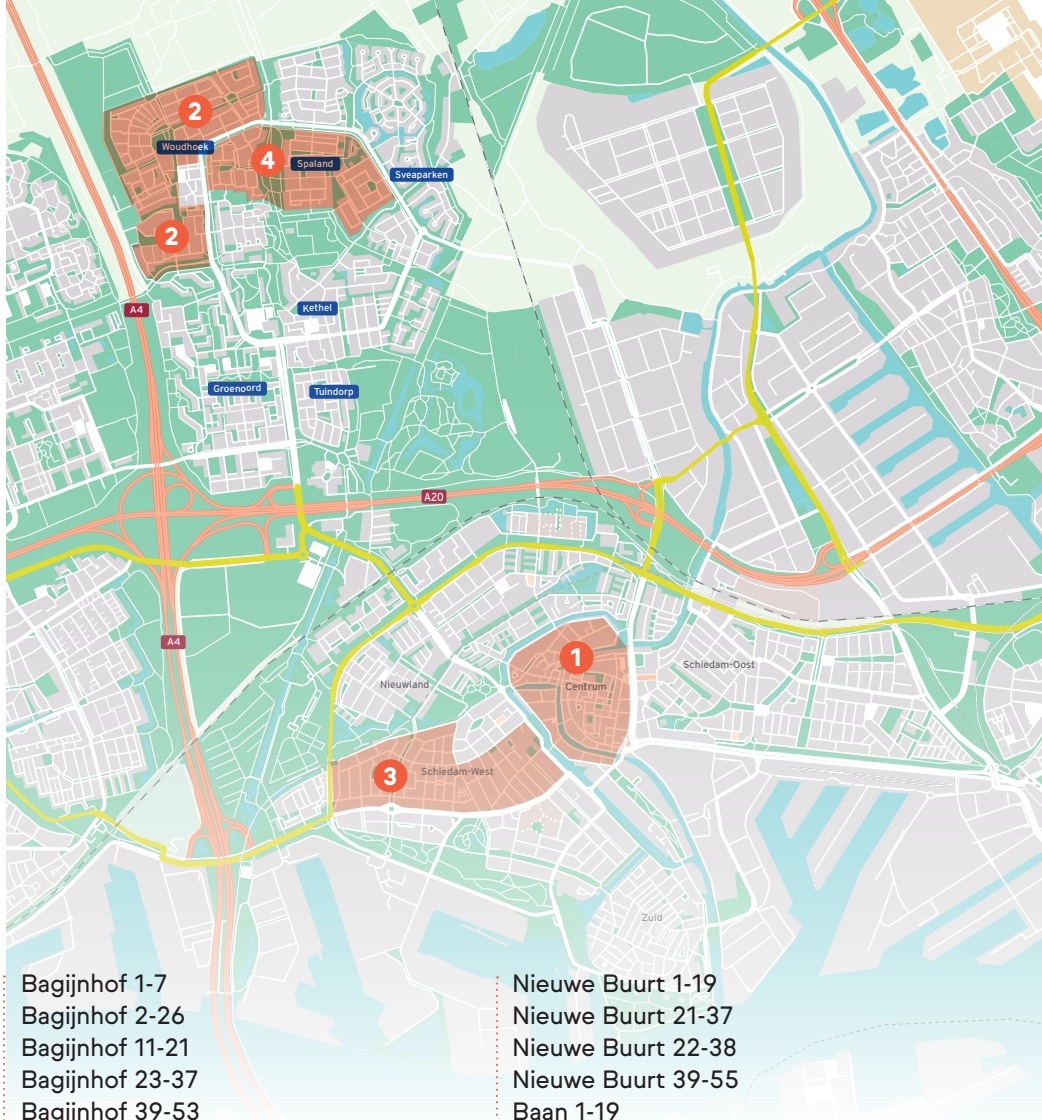

Looproutes

1 Maandag

09.00 uur tot 12.00 uur

Lange Nieuwstraat 43-49
Westerkade 4-8
Boterstraat 1-43
Kreupelstraat 26-46
Lange Achterweg 2-32
Lange Achterweg 29-40
Lange Achterweg 36-86
Lange Achterweg 75-141
Bagijnhof 28-60
Boomgaardstraat 6-34
Korte Achterweg 1-3
Korte Achterweg 5-7
Korte Achterweg 2-48

Bagijnhof 1-7
Bagijnhof 2-26
Bagijnhof 11-21
Bagijnhof 23-37
Bagijnhof 39-53
Nieuwstraat 26-30
Gedempte Baansloot 1-69
Gedempte Baansloot 6-20
Gedempte Baansloot 22-32
Gedempte Baansloot 34-44
Sint Janshof 1-11
Sint Janshof 2-12
Sint Janshof 13-19
Sint Janshof 21-31
Oude Kerkhof 5
Oude Kerkhof 15
Oude Kerkhof 19-21

Nieuwe Buurt 1-19
Nieuwe Buurt 21-37
Nieuwe Buurt 22-38
Nieuwe Buurt 39-55
Baan 1-19
Boomgaardstraat 2
Boomgaardstraat 4
Achter de Teerstoof 20-52
Korte Haven 11-91
Pastorietuin 5
Laan Ons Genoegen 1-28
Hoflaanstraat 1-5
Laan 1-3
Laan 4-6
Grofbaan 101-115
Roosbeek 1-6
Raam 19-121