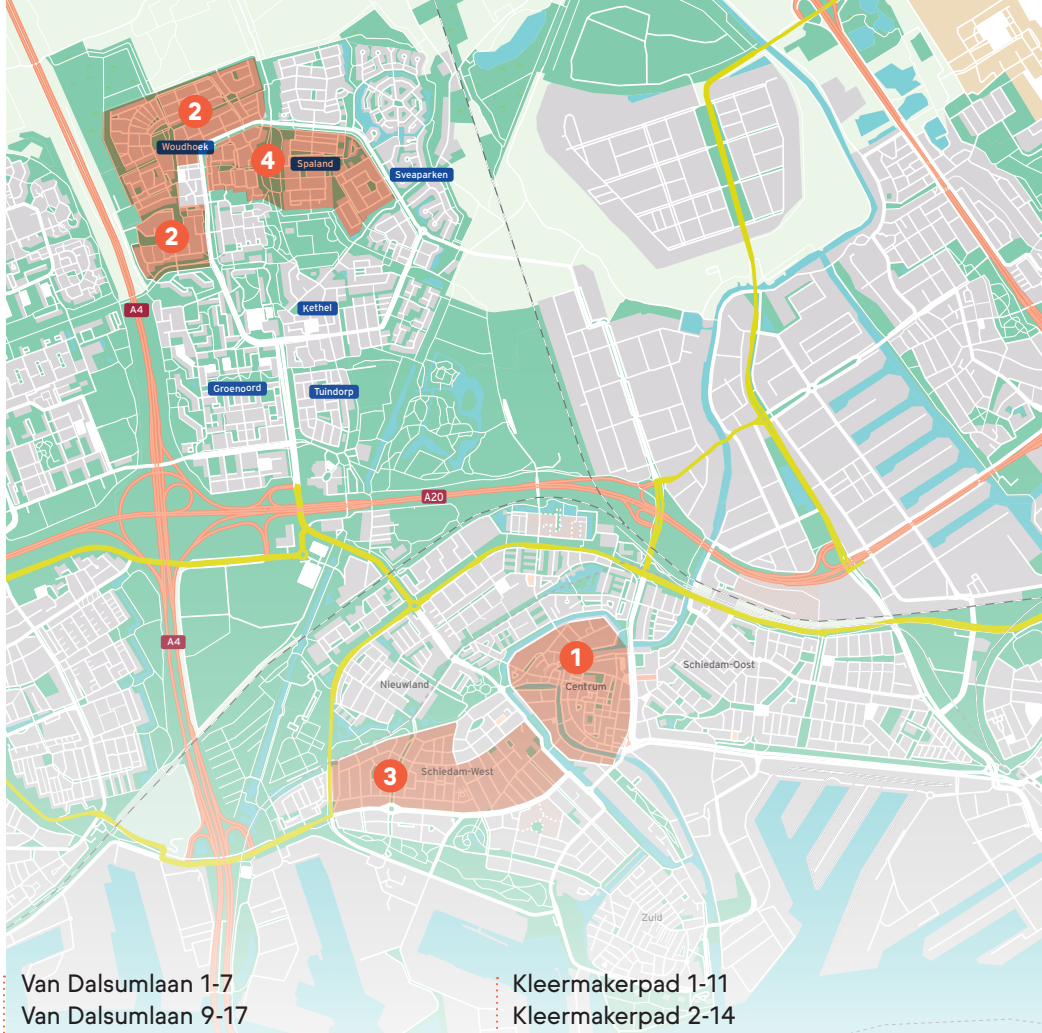

Van Dalsumlaan 1-7
Van Dalsumlaan 9-17
Van Dalsumlaan 25-27
De La Marplein 2-8
De La Marplein 45-49
De La Marplein 35-39
Bouwmeesterweg 1-59
NA van der Burgsingel 4-32
Gildeweg 11-73
NA van der Burgsingel 34-76
Gildeweg 34-74*
Gildeweg 4-28*
Scheepvaartweg 11-59
Ambachtweg 20-42
De Velden 86-106
De Velden 162-200
De Velden 130-160
Albertus Johannes De Haasplein 2-14
Jan Jacobus Smitpad 25
Ambachtweg 20-42
Frans Rietveldpad 2-56
Leendert Keesmaathof 5-31
Bernardus IJzerdraatsingel 4-94
Jacob van der Endehof 2-12
Jan Wernard van den Berghpad 1-11
Jan Jacobus Smitpad 1-23
Jan Jacobus Smitpad 27-67
Bernardus IJzerdraatsingel 96-106
Touwslagerpad 12-34

Kleermakerpad 1-11
Kleermakerpad 2-14
Wolkaarderstraat 17-33
Ambachtweg 20-42
Weverpad 1-11
Weverpad 2-12
Kolenbranderstraat 1-23
Kolenbranderstraat 25-47
Kolenbranderstraat 49-71
Kolenbranderstraat 79-81
Kolenbranderstraat 83
Kaarsenmakerhof 3-11
Kaarsenmakerhof 21-43
Wagenmakerhof 1-9
Wagenmakerhof 21-43
Mandenmakerhof 3-17
Mandenmakerhof 21-43
Waterstokerstraat 3-15
Waterstokerstraat 27-49
Hoepelmakerhof 21-43
Zadelmakerhof 19-41