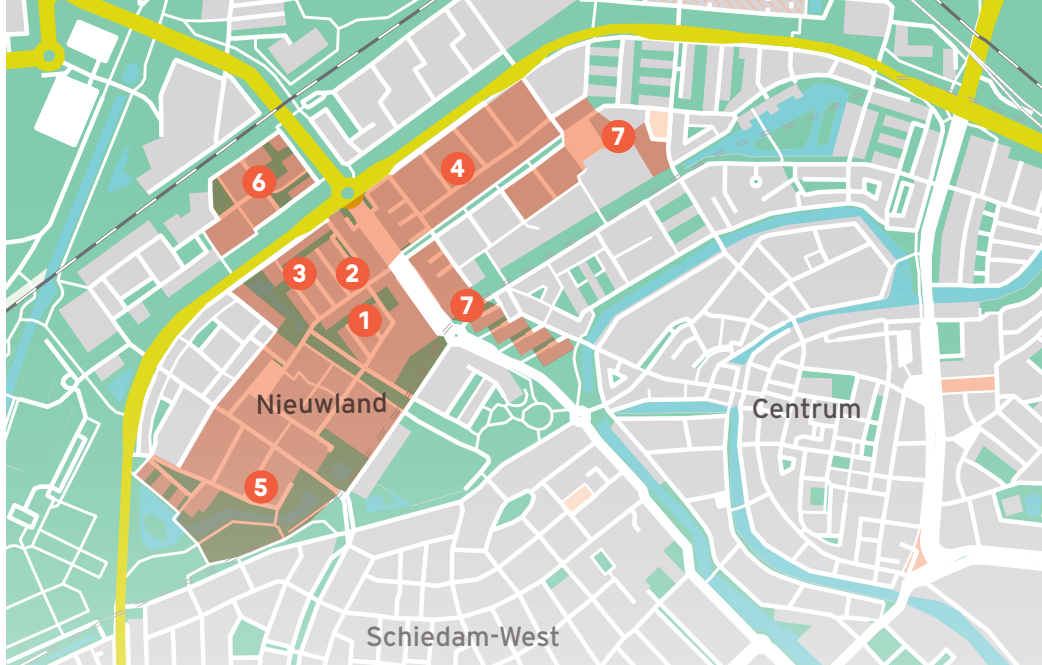

Daniëlle Nieuwenhuis

Buurtbeheerder
Nieuwland

Bij Woonplus sinds: 2020

Favoriete gespreksonderwerp: honden

Looproutes

1 Maandag

09.30 uur tot 12.00 uur

Schuttersveld 1-35
Schuttersveld 36-70
Schuttersveld 71-106
Parkweg 53-169
Parkweg 340-400
Burg. Honnerlage Gretelaan 95-157
Burg. Honnerlage Gretelaan 161-263
Van Heuven Goedhartstraat 102-148
Van Heuven Goedhartstraat 50-96
Van Heuven Goedhartstraat 2-48

2 Maandag

13.00 uur tot 15.00 uur

Doctor Kuyperlaan 119-173
Heemskerkstraat 2-86
Idenburgstraat 2-106
Van Karnebeekstraat 2-88
Van den Tempelstraat 2-88
Monseigneur Nolenslaan 205-335

3 Dinsdag

10.00 uur tot 12.00 uur

4 Dinsdag

13.00 uur tot 15.00 uur

Roellstraat 1-63
Roellstraat 2-70
Van Tienhovenstraat 1-63
Van Tienhovenstraat 2-72
Mackaystraat 1-63
Mackaystraat 2-70
De Wildestraat 1-63
De Wildestraat 2-36
Loeffstraat 2-24
Loeffstraat 26-48
Loeffstraat 65-127
Albardastraat 1-63

5 Donderdag

09.00 uur tot 12.00 uur

Doctor de Visserlaan 2-64
Schaperlaan 2-96
Schaperlaan 5-83

Talmalaan 2-80
Talmalaan 5-67
Professor Aalberselaan 2-112
Professor Aalberselaan 5-99
S. van Houtenlaan 5-115
P.J. Troelstraan 5-111
Dr. Schaepmansingel 2-134