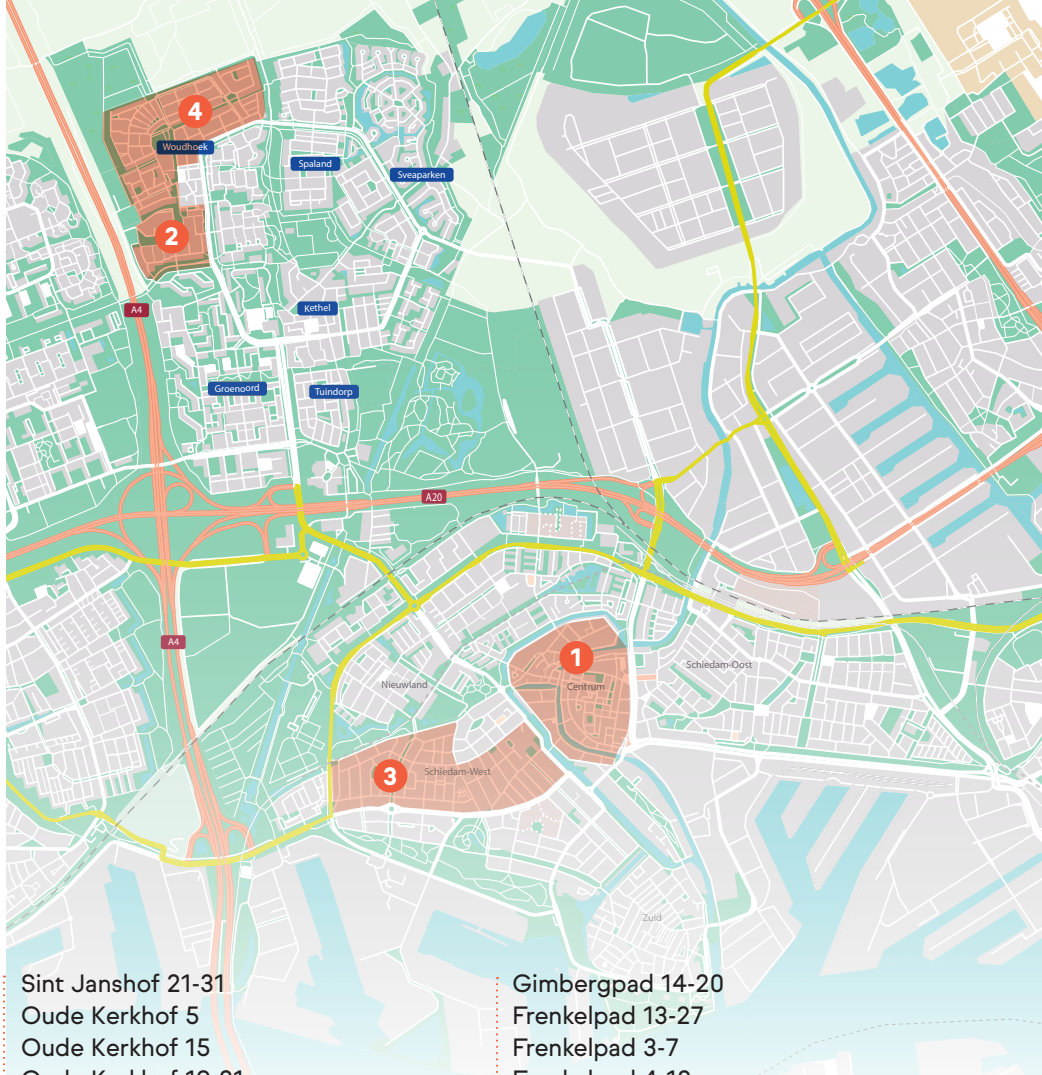

09.00 uur tot 12.00 uur

Lange Nieuwstraat 43-49
Westerkade 4-8
Boterstraat 1-43
Kreupelstraat 26-46
Lange Achterweg 2-32
Lange Achterweg 29-40
Lange Achterweg 36-86
Lange Achterweg 75-141
Bagijnhof 28-60
Boomgaardstraat 6-34
Korte Achterweg 1-3
Korte Achterweg 5-7
Korte Achterweg 2-48
Bagijnhof 1-7
Bagijnhof 2-26
Bagijnhof 11-21
Bagijnhof 23-37
Bagijnhof 39-53
Nieuwstraat 26-30
Gedempte Baansloot 1-69
Gedempte Baansloot 6-20
Gedempte Baansloot 22-32
Gedempte Baansloot 34-44
Sint Janshof 1-11
Sint Janshof 2-12
Sint Janshof 13-19

2 Dinsdag

09.00 uur tot 12.00 uur

Gimbergpad 17-25
Gimbergpad 1-15
Gimbergpad 6-12

Gimbergpad 14-20
Frenkelpad 13-27
Frenkelpad 3-7
Frenkelpad 4-12
Frenkelpad 14-20
Voorberghlaan 13-27
Voorberghlaan 7-11
Voorberghlaan 2-10
Voorberghlaan 18-24
Hoppersingel 2-16
Hoppersingel 18-32
Hoppersingel 34-44
Royaardsplein 3-7
Royaardsplein 9-23
Royaardsplein 29-39
Royaardsplein 43-55
Royaardsplein 57-73
Royaardsplein 79-87
Royaardsplein 89-101
Royaardsplein 105-119
Royaardsplein 123-127
Royaardsplein 190-204
Van Dalsumlaan 1-7
Van Dalsumlaan 9-17
Van Dalsumlaan 25-27
Gildeweg 4-74*

alles over Schiedam

Looproutes

3 Woensdag

09.00 uur tot 12.00 uur

Mariastraat 1-179
Mariastraat 3-11
Mariastraat 4A-10B
Mariastraat 14-56
Mariastraat 25-77
Mariastraat 58-118
Mariastraat 79-117
Mariastraat 124-148
Mariastraat 185-225
Fabriplein 1-13
Fabriplein 2-14
Fabriplein 12-18
Fabriplein 15-17
Fabriplein 16-24
Fabriplein 19-43
Fabristraat 59A-65B
Fabristraat 71-73
Fabristraat 82-91
Van der Elststraat 1-23
Van der Elststraat 2-48
Kortlandstraat 7-9
Kortlandstraat 11-13
Kortlandstraat 14-22
Kortlandstraat 23-25
Kortlandstraat 29-33
Kortlandstraat 30-36
Gordonstraat 6-20
Gordonstraat 19-21