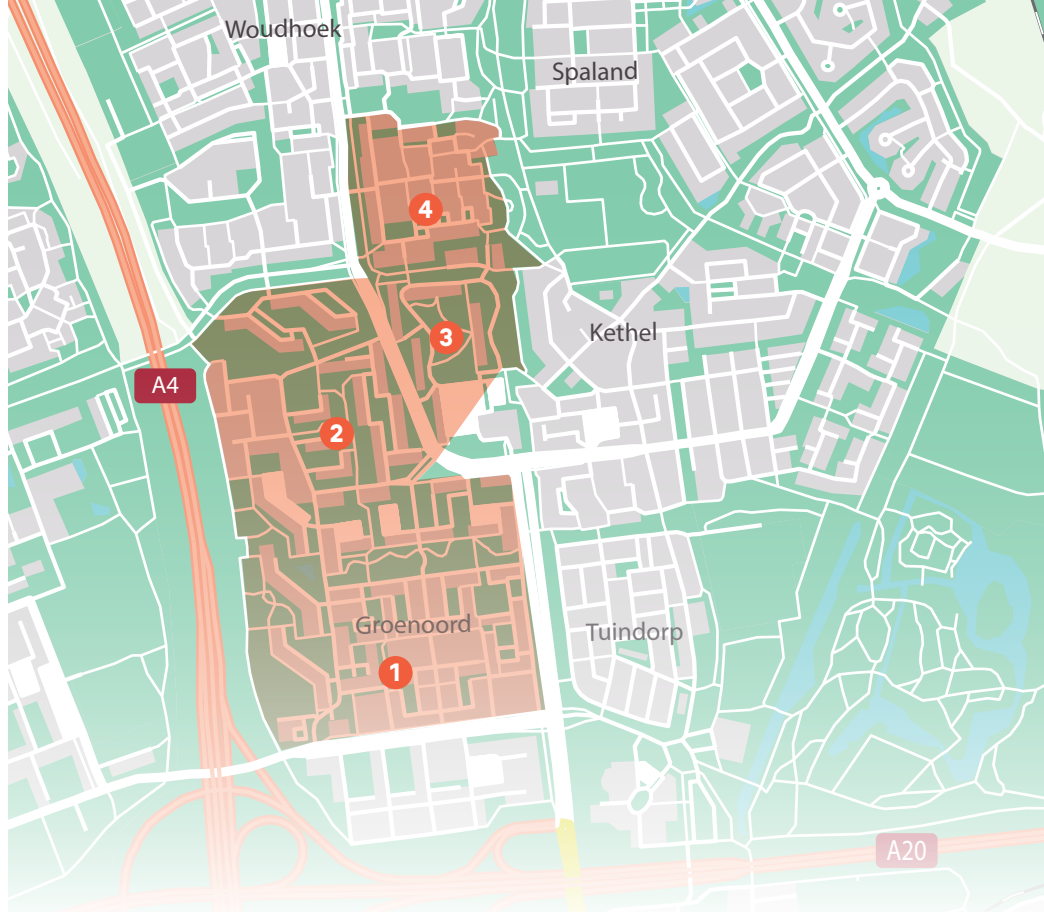

## Looproutes

### 2 Dinsdag

10.00 uur tot 13.00 uur

Jan Damenstraat 7-14  
Sem Dresdenplein 99-145\*  
Jan Damenstraat 15 - 19  
Dirk Schaferplein 100-145\*  
Dirk Schaferplein 154-168  
Jacques Urlusplein 4-47  
Jacques Urlusplein 48-96  
Jacques Urlusplein 97  
Jacques Urlusplein 98  
Jacques Urlusplein 101-108  
Mozartlaan 85-181  
Mozartlaan 1-83  
Vivaldilaan 1-97  
Vivaldilaan 103-181\*  
Rossinistraat 1-47\*  
Verdistraat 1-48  
Puccinistraat 1-48  
Johann Straussplein 1-63  
Johann Straussplein 65-126\*  
Johann Straussplein 127-189  
Johann Straussplein 190-252  
Johann Straussplein 253-315\*  
Johann Straussplein 316-351

### 3 Donderdag

09.00 uur tot 13.00 uur

Bachplein 1-108\*  
Bachplein 111-216\*  
Bachplein 217-324\*  
Bachplein 327-432\*  
Bachplein 438-577\*  
Zwaluwlaan 1-344  
Lisztplein 1-240\*  
Schubertplein 1-241\*  
Bospad 5-73\*  
Bart Verhallenplein 92-135  
Albert van Raalteplein 57-98\*

### 4 Vrijdag

09.00 uur tot 13.00 uur

Heijermansplein 35-195  
Heijermansplein 198-217\*  
Heijermansplein 218-239\*  
Faassenplein 1-43\*  
Faassenplein 45-101\*  
Faassenplein 38-68\*  
Faassenplein 72-98\*  
Faassenplein 106-122\*  
Faassenplein 124-134\*  
Faassenplein 150-164\*