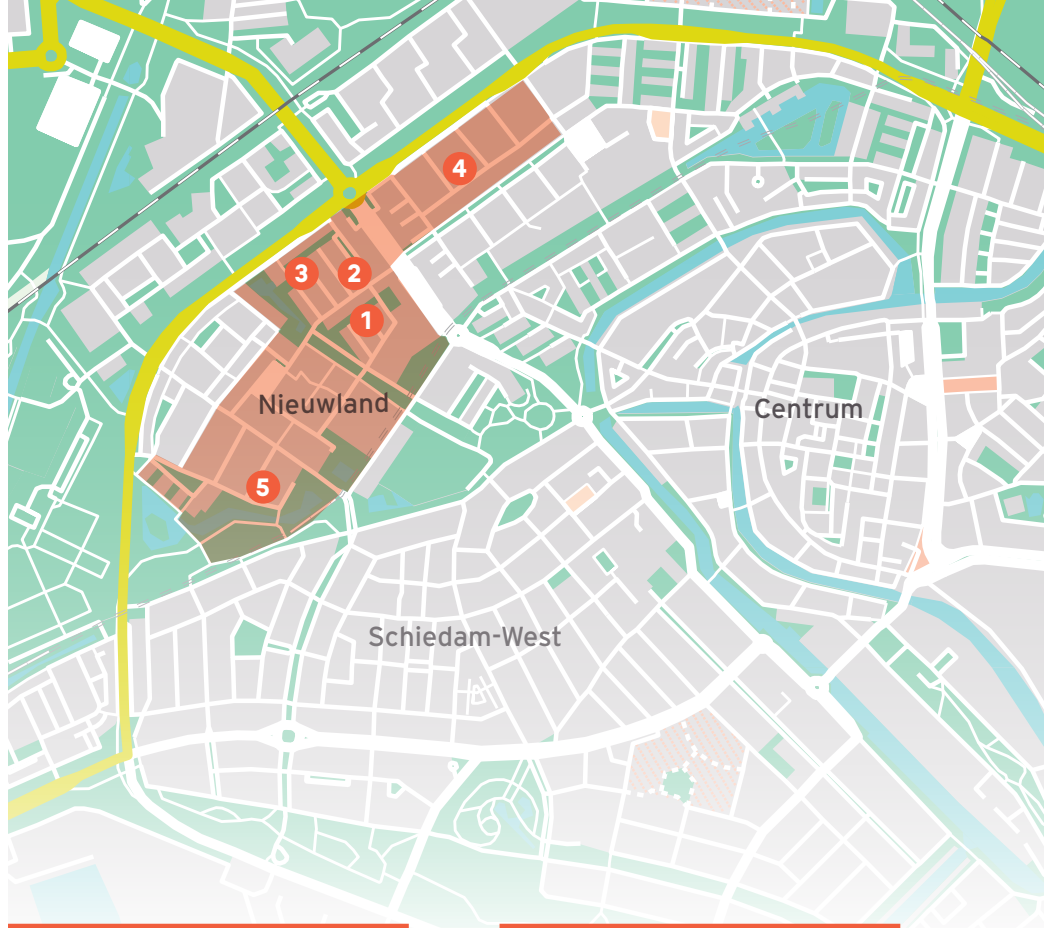

## Looproutes

**1 Maandag**  
09.30 uur tot 12.00 uur

Schuttersveld 1-35  
Schuttersveld 36-70  
Schuttersveld 71-106  
Parkweg 53-169  
Parkweg 340-400  
Burg. Honnerlage Gretelaan 95-157  
Burg. Honnerlage Gretelaan 161-263  
Van Heuven Goedhartstraat 102-148  
Van Heuven Goedhartstraat 50-96  
Van Heuven Goedhartstraat 2-48

**2 Maandag**  
13.00 uur tot 15.00 uur

Doctor Kuiperlaan 119-173  
Heemskerkstraat 2-86  
Idenburgstraat 2-106  
Van Karnebeekstraat 2-88  
Van den Tempelstraat 2-88  
Monseigneur Nolenslaan 205-335

**3 Dinsdag**  
10.00 uur tot 12.00 uur

**4 Dinsdag**  
13.00 uur tot 15.00 uur

Roellstraat 1-63  
Roellstraat 2-70  
Van Tienhovenstraat 1-63  
Van Tienhovenstraat 2-72  
Mackaystraat 1-63  
Mackaystraat 2-70  
De Wildestraat 1-63  
De Wildestraat 2-36  
Loeffstraat 2-24  
Loeffstraat 26-48  
Loeffstraat 65-127

**5 Donderdag**  
09.00 uur tot 12.00 uur

Doctor de Visserlaan 2-64  
Schaperlaan 2-96  
Schaperlaan 5-83  
Talmalaan 2-80  
Talmalaan 5-67  
Professor Aalberselaan 2-112  
Professor Aalberselaan 5-99  
S. van Houtenlaan 5-115