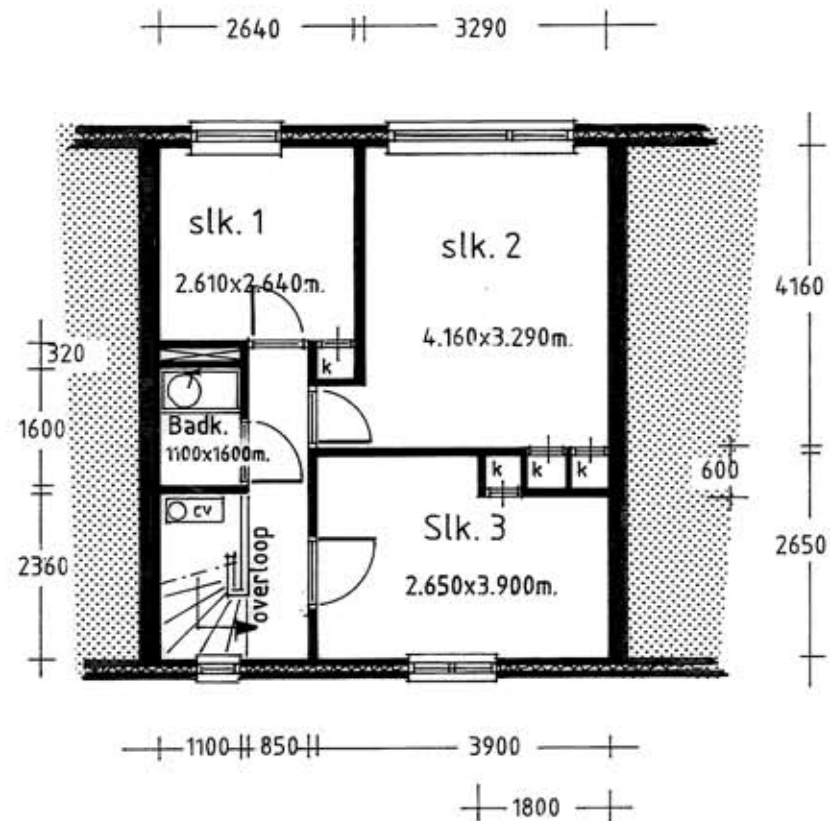

beg. grond
Aireywoning (110c)

verdieping

woonplus Schiedam

Complexnummer
605

Woningtype
A1-4

Wijk
Tuindorp

Plattegrond