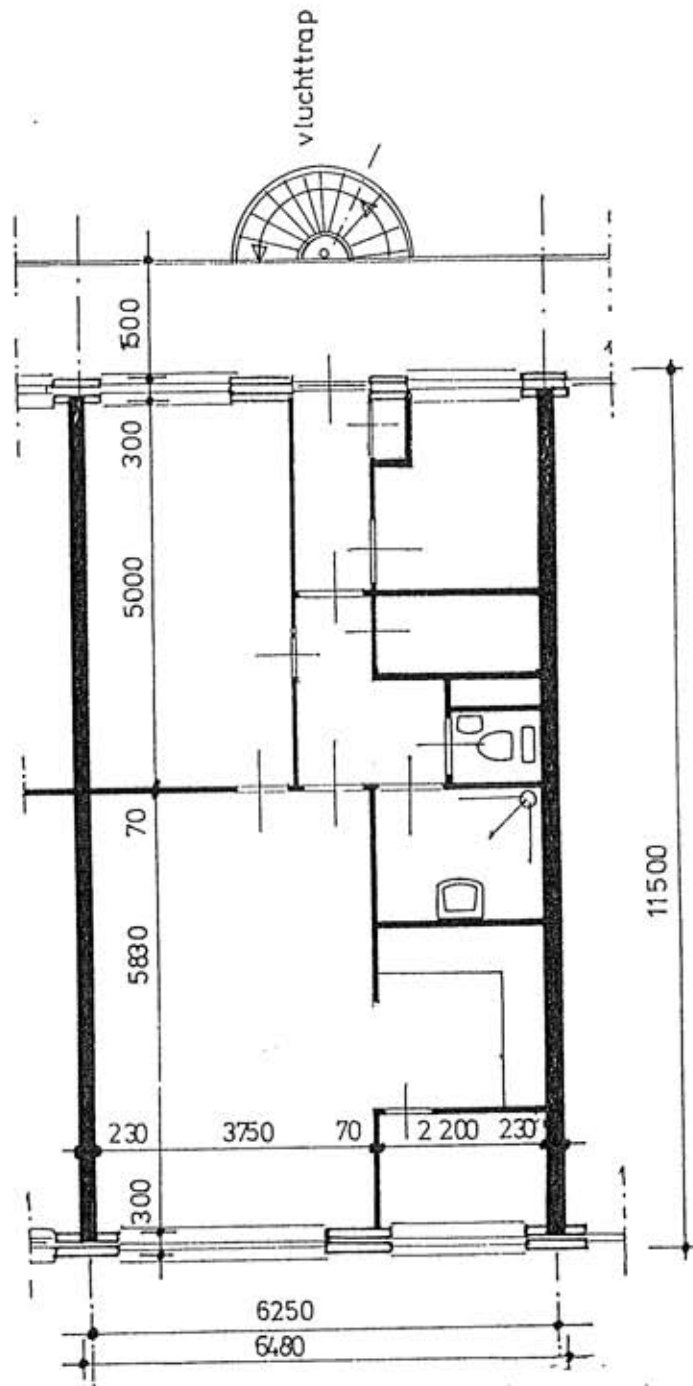

Plattegronden schaal 1 : 100

Type C
Woningnummers:

- 1^e verd. 86, 88
- 2^e verd. 108, 110
- 3^e verd. 130, 132

Type Csp
Woningnummers:

- 84, 90
- 106, 112
- 128, 134

Complexnummer
258

Woningtype
Csp-3

Wijk
Stad Oost

Plattegrond