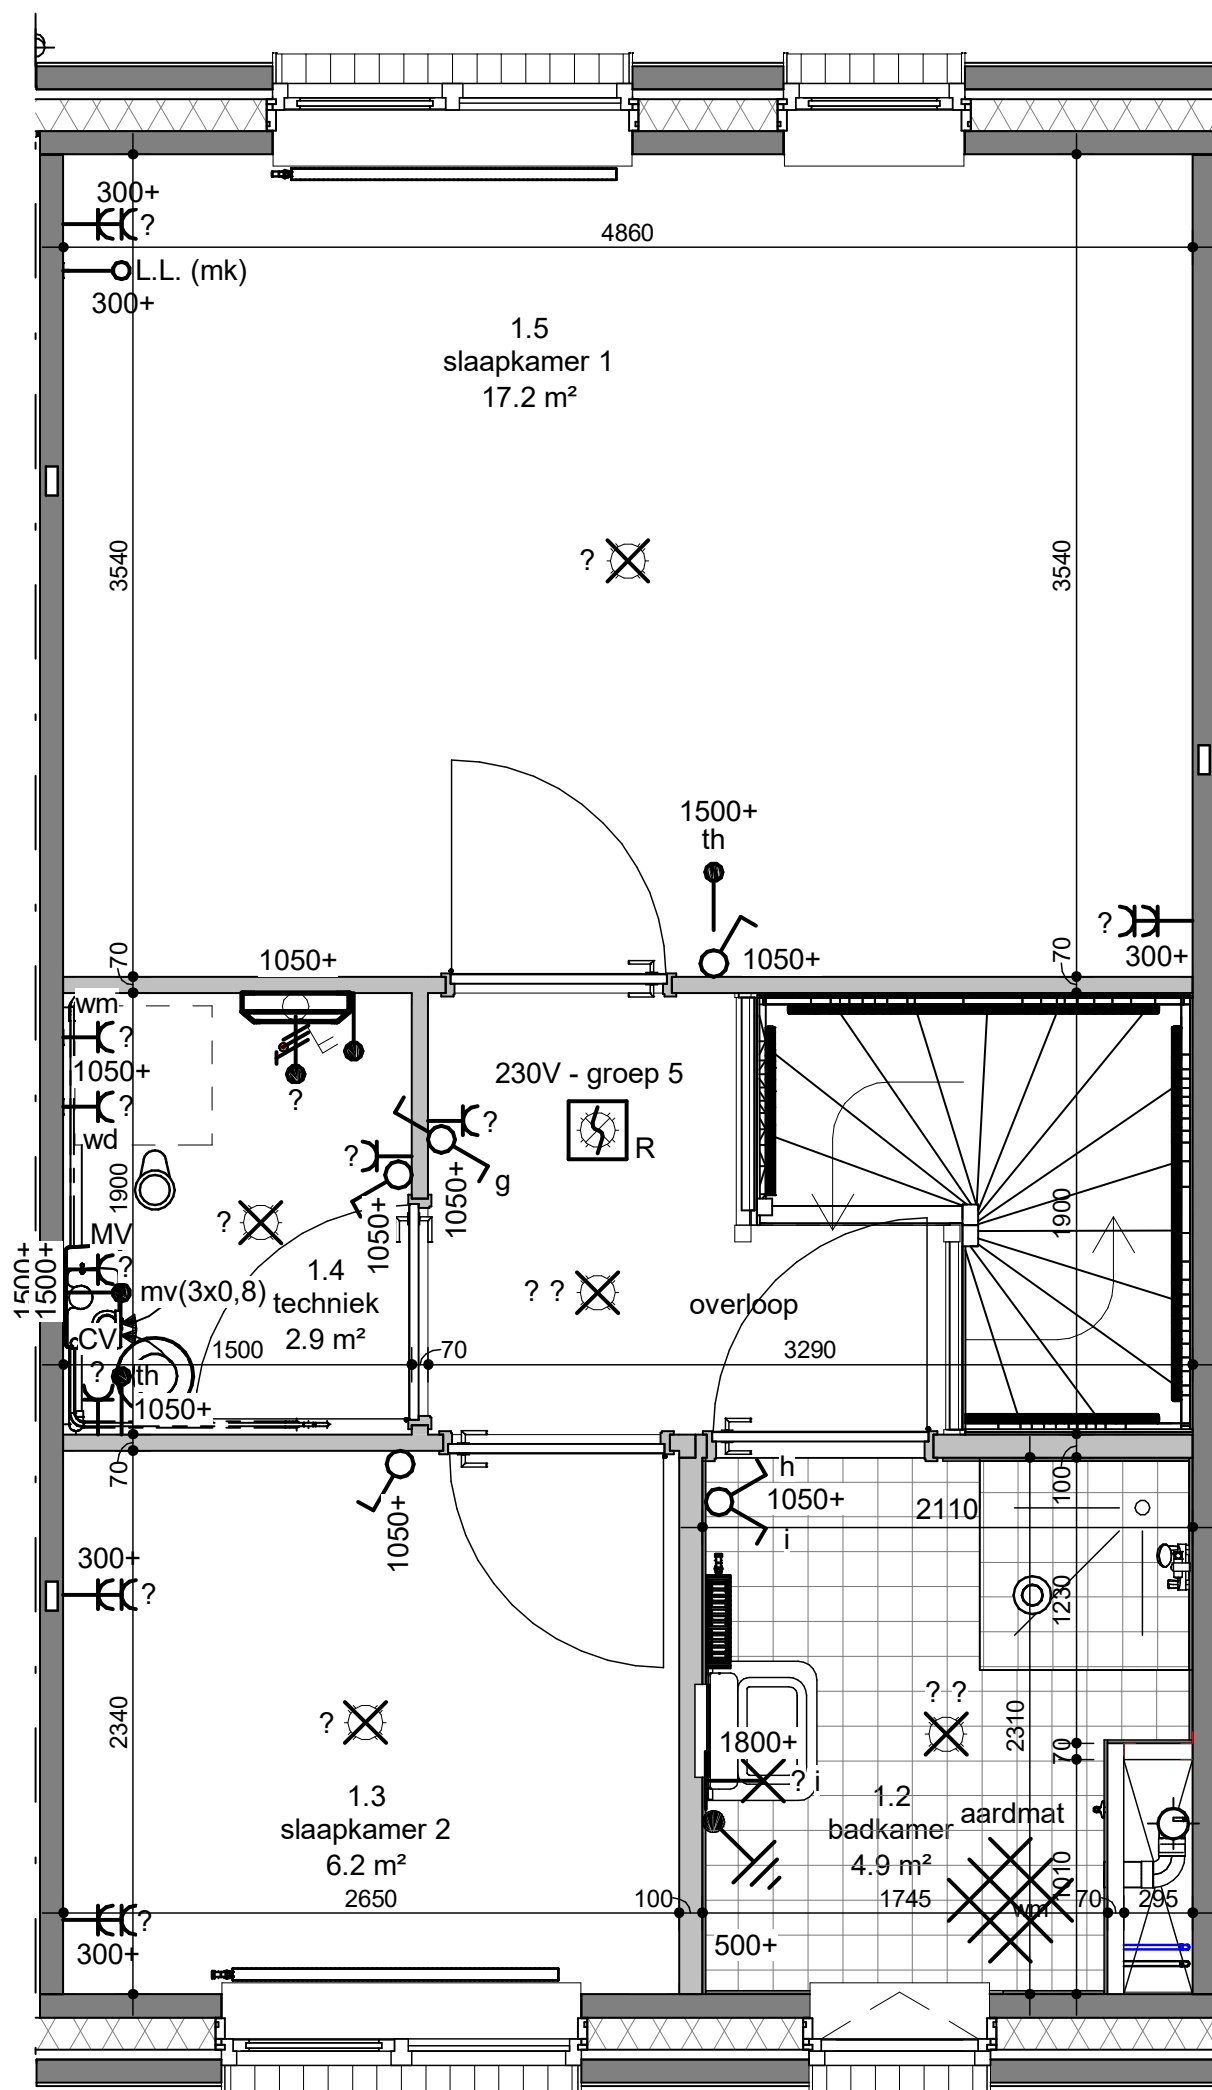

Kleuren en materialen zijn indicatief, materiaal en afwerking of technische omschrijving en technische uitwerking

OVERZICHT vloeroppervlak in m2

Ruimte:	m2:	Ruimte:	m2:
0.2 toilet	1,1	1.3 slaapkamer 2	6,2
0.4 keuken	9,4	1.5 slaapkamer 1	17,2
0.5 woonkamer	20,0	Totaal VR	57,8
1.2 badkamer	4,9		

Oppervlakten:
 BVO: 88,54 m2
 GO: 76,98 m2

Kleuren en materialen zijn indicatief, materiaal en afwerking of technische omschrijving en technische uitwerking

OVERZICHT vloeroppervlak in m2

Ruimte:	m2:	Ruimte:	m2:
0.2 toilet	1,1	1.3 slaapkamer 2	6,2
0.4 keuken	9,4	1.5 slaapkamer 1	17,2
0.5 woonkamer	20,0	Totaal VR	57,8
1.2 badkamer	4,9		